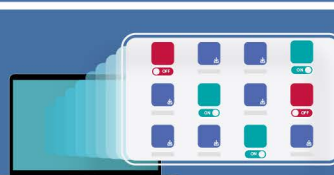

• 應用程式管理與上線日期設定

為了順利的部署