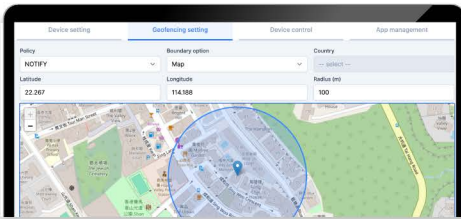

功能亮點

定位、鎖定或刪除遺失的終端

保護您的數據和隱私

地理圍欄

設置虛擬邊界以進行終端監控

遠程應用程式更新

高效的空中編程 (OTA) 應用程式更新

推送通知