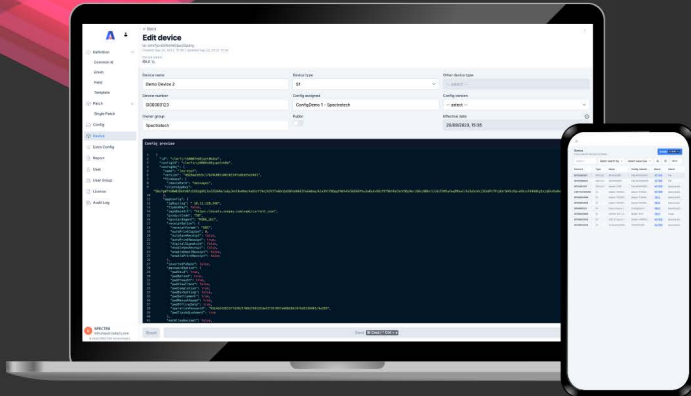

SPECTRA ATM 還提供先進的功能用以增強

商戶管理

應用程式審批

設備啟用... 及其他

通過我們的安全系統審計報告，令您加倍安心

量身定制您的理想組合

SPECTRA ATM

一個優化的終端管理解決方案，符合當今的需求

ARES 設定管理器

功能亮點

配置管理

配置和管理終端設置

批量管理

按批次自定義
應用程式參數

遠程更新

支持遠程配置