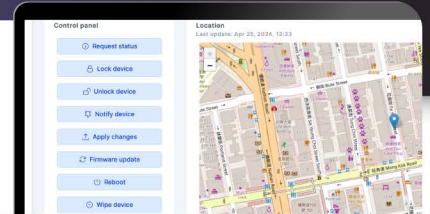

功能亮點

定位、鎖定或刪除遺失的終端

保護您的數據和隱私

地理圍欄

設置虛擬邊界以進行終端監控

遠程應用程式更新

高效的空中編程 (OTA) 應用程式更新

推送通知