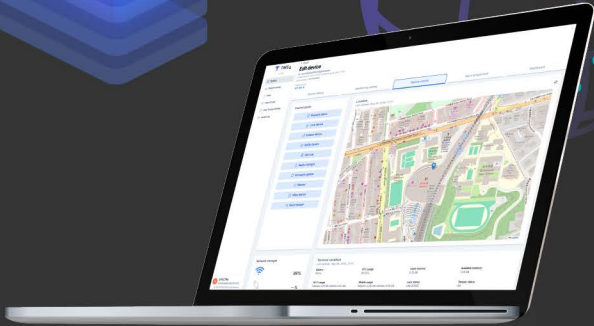

安全用戶身份驗證

通過一次性代碼登錄
增強安全性

角色存取和權限

分配用戶角色和權限以
獲得更好的控制

審計紀錄報告

通過詳細的審計紀錄
獲得寶貴的洞察

終端管理系統

TMS

功能亮點

定位、鎖定或刪除遺失的終端

保護您的數據和隱私

地理圍欄

設置虛擬邊界以進行終端監控

遠程應用程式更新

高效的空中編程 (OTA) 應用程式更新

推送通知