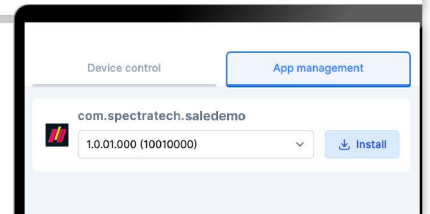

功能亮點

定位、鎖定或刪除遺失的終端

保護您的數據和隱私

地理圍欄

設置虛擬邊界以進行終端監控

遠程應用程式更新

高效的空中編程 (OTA) 應用程式更新

推送通知