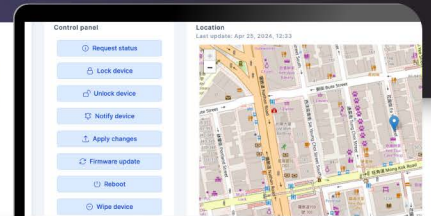

端末管理システム

TMS

機能ハイライト

紛失した端末の検索、ロック、またはデータ消去

データとプライバシーを保護します

ジオフェンシング

端末モニタリングの境界を設定する

リモートアプリアップデート

効率的なオーバー-the-air (OTA) アプリアップデート

プッシュ通知

リアルタイム更新で

リアルタイムの最新情報を入手

最適なパフォーマンスを確保

インストールされたアプリ情報

詳細な情報を入手

リモートコントロール

端末を遠隔操作する

@SPECTRA Technologies

パーソナライズされたデモや詳細については、
enquiry@spectratech.com までお問い合わせください