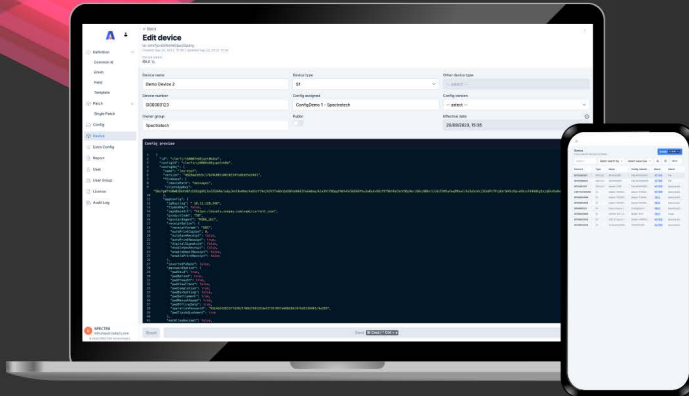

SPECTRA ATM は以下を強化する高度な機能も提供します

マーチャント管理

アプリの承認

デバイスのアクティベーション... など

当社のセキュリティシステム監査レポートにより、長期間にわたって完全な安心感を得ることができます

SPECTRA ATM

SPECTRA ATMを使用して、要求を満たす端末管理の最適化されたソリューションを使用し、理想的な組み合わせをカスタマイズします

ARES 設定管理

機能ハイライト

設定管理

端末設定の構成と管理

一括管理

アプリパラメータを一括でカスタマイズ

リモート更新

リモート設定をサポート

安全なユーザー認証