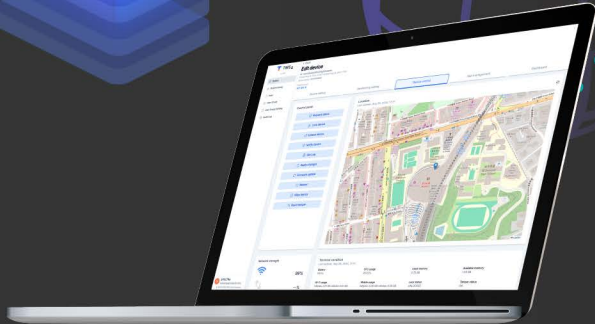

ワンタイムコードログインによるセキュリティ強化

ユーザーアクセスと権限

より適切なコントロールのためにユーザーの役割と権限を割り当てる

監査ログレポート

詳細な監査ログから貴重な情報を得る

端末管理システム

TMS

機能ハイライト