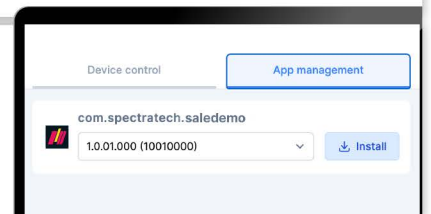

紛失した端末の検索、ロック、またはデータ消去

データとプライバシーを保護します

ジオフェンシング

端末モニタリングの境界を設定する

リモートアプリアップデート

効率的なオーバー-the-air (OTA) アプリアップデート

プッシュ通知

リアルタイム更新で