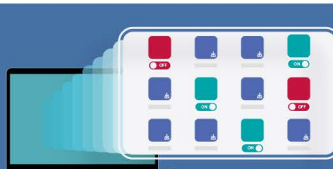

オペレーター向けのワンタイムコードログイン

● デバイス管理

デバイスのアクティベーションの簡素化

● アプリ署名検証

不正なアプリを防ぐ

● 端末ログインステータス

端末のステータスをリアルタイムで確認

● アプリ管理と公開日の設定