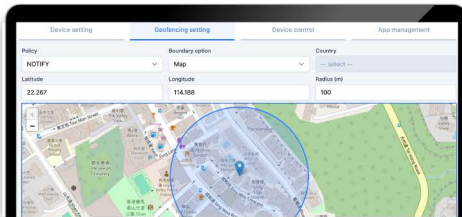

ワンタイムコードログインによるセキュリティ強化

ユーザーアクセスと権限

より適切なコントロールのためにユーザーの役割と権限を割り当てる

監査ログレポート

詳細な監査ログから貴重な情報を得る

端末管理システム

TMS

機能ハイライト

紛失した端末の検索、ロック、またはデータ消去

データとプライバシーを保護します

ジオフェンシング

端末モニタリングの境界を設定する

リモートアプリアップデート

効率的なオーバー-the-air (OTA) アプリアップデート

プッシュ通知

リアルタイム更新で